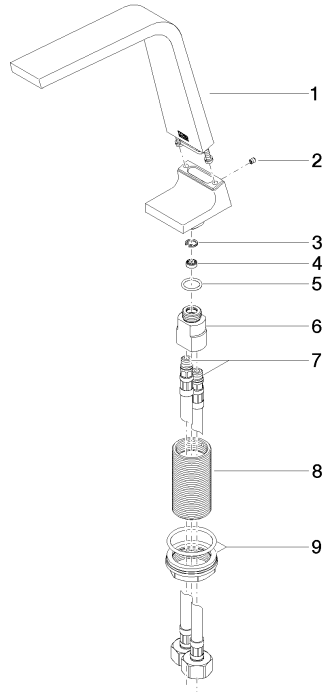

Ersatzteilstückliste

Nr.	Artikelnummer	Benennung	Verbaumenge	Lieferzeit
1	90 11 70 003 00-99	Auslauf	1	30
2	09 31 11 044 90	Stift	1	2
3	09 16 01 016 90	Ring	1	2
4	09 23 01 034 90	Durchflussbegrenzer	1	2
5	09 14 10 130 90	Dichtung	1	2
6	09 11 10 055 10 90	Anschluss	1	2
7	04 30 04 019 00 90	Schlauch	2	2
8	09 30 01 208 90	Anschluss	1	2
9	04 23 10 044 06 90	Befestigungssatz	1	2

**CL.1 Waschtisch-Dreilochbatterie ohne Ablaufgarnitur - Dark Platinum
gebürstet**

CL.1

ST 010 102 3705

- Bohrungsdurchmesser 32 mm
- Griff Ø 60 mm
- ohne Rosette
- mit Kaltkennzeichnung

Passt zu: CL.1, CYO

Nr.	Artikelnummer	Benennung	Verbaumenge	Lieferzeit
1	09 20 74 005-99	Griff (cold)	1	30
2	90 31 11 007 00 90	Stift	1	2
3	09 27 74 003-99	Rosette	1	30
4	90 14 10 060 00 90	Dichtung	1	2
5	90 14 15 020 03 90	Ring	1	2
6	90 23 30 023 00 90	Mutter	1	2
7	09 29 06 107-00	Spindel	1	10
8	90 90 03 133 00 90	Oberteil	1	2
9	04 17 11 058 33 90	Seitenteil	1	2
10	04 23 10 032 78 90	Befestigungssatz	1	2
11	04 17 11 023 10 90	Verteiler	1	2
12	09 30 11 059 90	Scheibe	1	2
13	09 23 10 012 90	Mutter	1	2

Nr.	Artikelnummer	Benennung	Verbaumenge	Lieferzeit
1	09 20 74 006-99	Griff (hot)	1	30
2	90 31 11 007 00 90	Stift	1	2
3	09 27 74 003-99	Rosette	1	30
4	90 14 10 060 00 90	Dichtung	1	2
5	90 14 15 020 03 90	Ring	1	2
6	90 23 30 023 00 90	Mutter	1	2
7	09 29 06 107-00	Spindel	1	10
8	90 90 03 132 00 90	Oberteil	1	2
9	04 17 11 058 32 90	Seitenteil	1	2
10	04 23 10 032 78 90	Befestigungssatz	1	2
11	04 17 11 023 10 90	Verteiler	1	2
12	09 30 11 059 90	Scheibe	1	2
13	09 23 10 012 90	Mutter	1	2