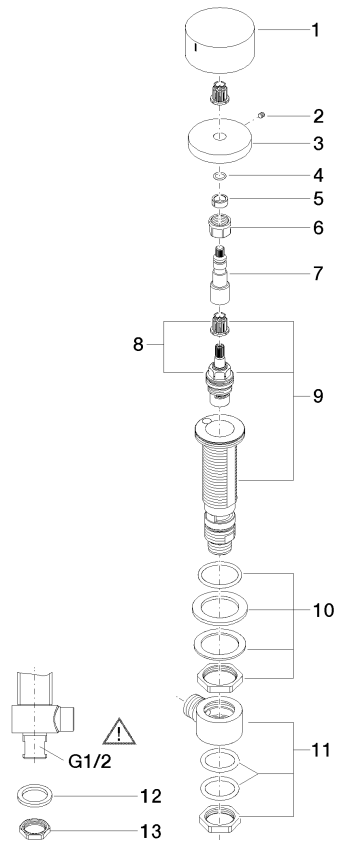

ST 010 102 3705
Ersatzteile für die
anderen
Oberflächenvarianten
finden Sie hier:
Chrom

Ersatzteilstückliste

Nr.	Artikelnummer	Benennung	Verbaumenge	Lieferzeit
1	09 20 74 006-99	Griff (hot)	1	30
2	90 31 11 007 00 90	Stift	1	2
3	09 27 74 003-99	Rosette	1	30
4	90 14 10 060 00 90	Dichtung	1	2
5	90 14 15 020 03 90	Ring	1	2
6	90 23 30 023 00 90	Mutter	1	2
7	09 29 06 107-00	Spindel	1	10
8	90 90 03 132 00 90	Oberteil	1	2
9	04 17 11 058 32 90	Seitenteil	1	2
10	04 23 10 032 78 90	Befestigungssatz	1	2
11	04 17 11 023 10 90	Verteiler	1	2
12	09 30 11 059 90	Scheibe	1	2
13	09 23 10 012 90	Mutter	1	2