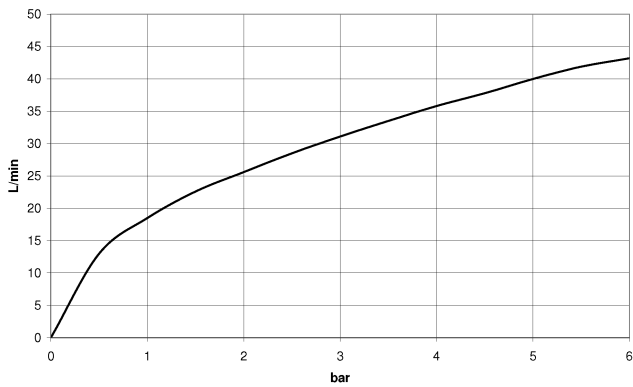

Durchflussdiagramm

Zertifikate

WRAS_2103001.

LGA_28688.

IAPMO_4976 (4).