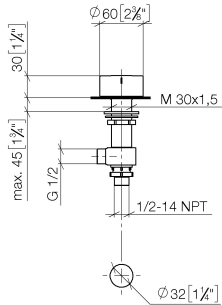

ST 010 102 3705
mm [inches]