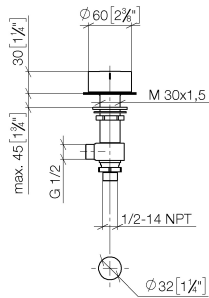

ST 010 102 3705
mm [inches]