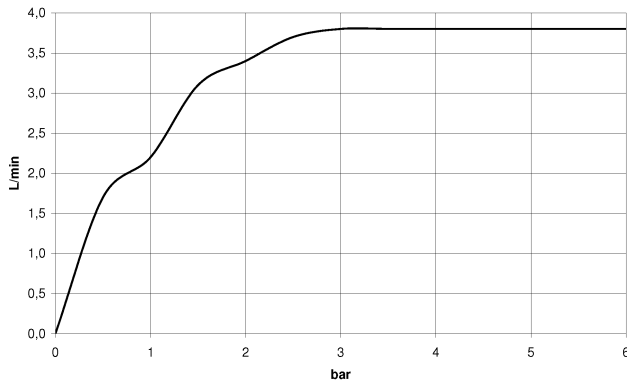

Durchflussdiagramm

Zertifikate

GDV_0400279.   LGA_28686.   IAPMO_N-4976.   IAPMO_8834 (1).   WRAS_1512011.
IAPMO_4976 (4).   IAPMO_6397.