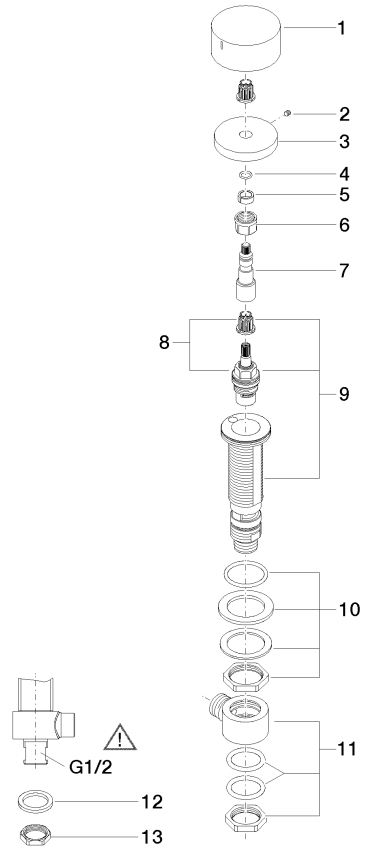

ST 010 102 3705
Ersatzteile für die
anderen
Oberflächenvarianten
finden Sie hier:
Chrom

Ersatzteilstückliste

Nr.	Artikelnummer	Benennung	Verbaumenge	Lieferzeit
1	09 20 74 005-99	Griff (cold)	1	30
2	90 31 11 007 00 90	Stift	1	2
3	09 27 74 003-99	Rosette	1	30
4	90 14 10 060 00 90	Dichtung	1	2
5	90 14 15 020 03 90	Ring	1	2
6	90 23 30 023 00 90	Mutter	1	2
7	09 29 06 107-00	Spindel	1	10
8	90 90 03 133 00 90	Oberteil	1	2
9	04 17 11 058 33 90	Seitenteil	1	2
10	04 23 10 032 78 90	Befestigungssatz	1	2
11	04 17 11 023 10 90	Verteiler	1	2
12	09 30 11 059 90	Scheibe	1	2
13	09 23 10 012 90	Mutter	1	2