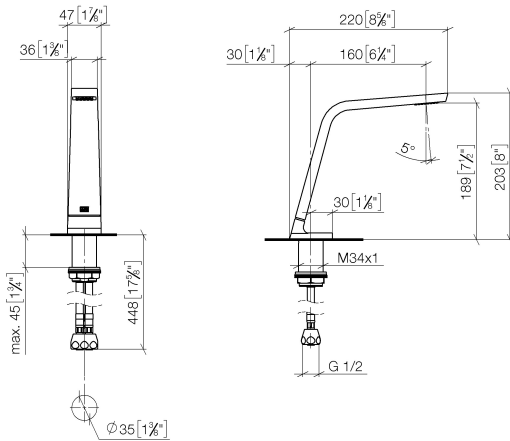

ST 010 102 3705
mm [inches]