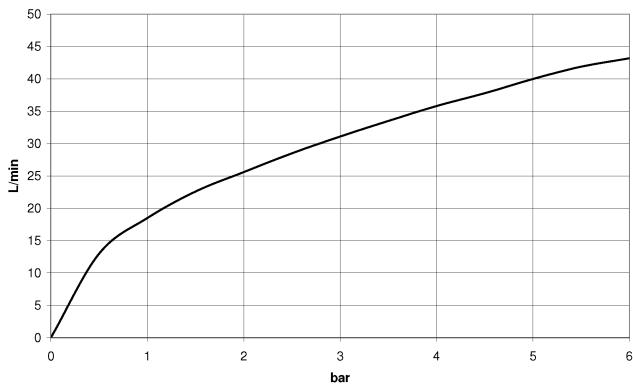

Durchflussdiagramm

Zertifikate

WRAS_2103001.   LGA_28688.   IAPMO_4976 (4).